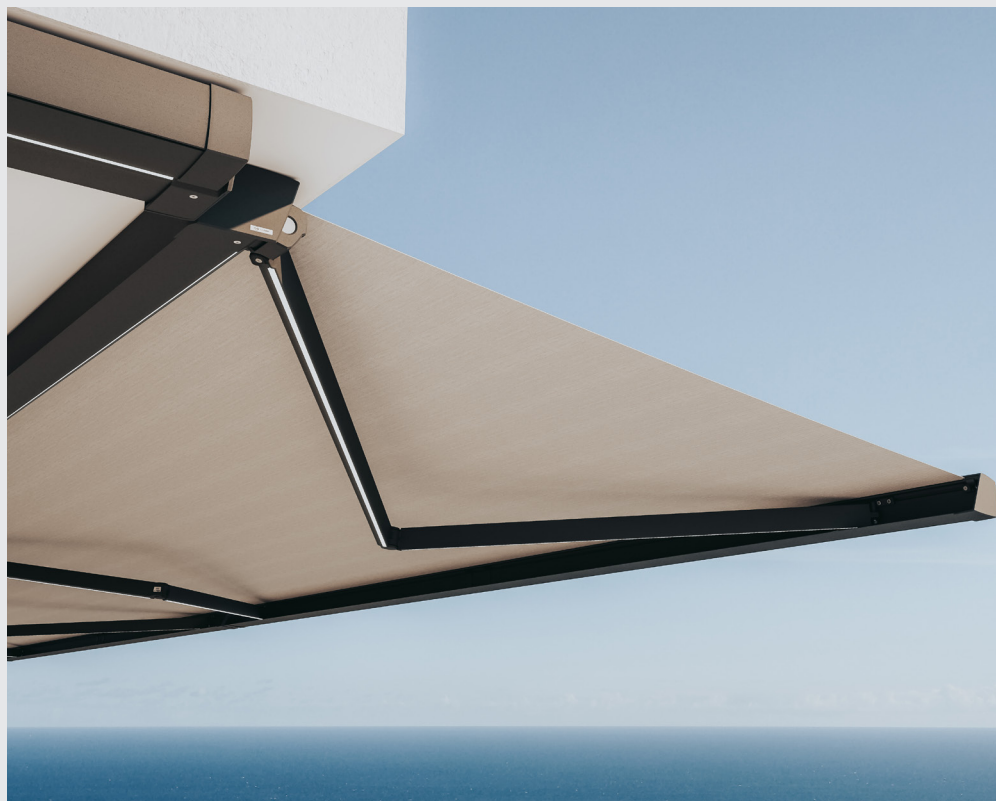

simp

Kasetna tenda LLAZA MATICBOX S-350

www.simp.si

Sistemi senčenja

KASETNA TENDA ZA SODOBNO ARHITEKTURO

Sodobna arhitektura s svojimi ostrimi, ravnimi linijami predstavlja izziv, ko gre za prileganje zunanjih elementov vašemu domu. Kasetni sistem Maticbox S-350 je posebej zasnovan z vidika potreb strokovnjakov za sodobno arhitekturo in ljudi, ki jim je všeč minimalizem.

Prednosti in lastnosti kasetne tende MATICBOX S-350

m

SIMP - Sistemi senčenja

Tehnično napredna kasetna tenda

Kasetna tenda ali markiza zagotavlja visoko kakovost in soliden videz zahvaljujoč enotnemu in popolnoma kovinskemu zaključku. Poleg tega MATICBOX S-350 vključuje izjemne tehnološke napredke, zaradi katerih je izdelek visoko zmogljiv in sodoben.

Sodoben dizajn in popolnost iz vseh zornih kotov

Ravne linije sistema MATICBOX S-350 in zmanjšanja višina kasete ji daje izjemno prefinjen videz, ki se zlije z arhitekturo in je komaj opazna, ko je spravljena. Odlična je za montaže med zidovi ter na manjših in večjih terasah.

Zaradi nosilnega ohišja, ki je popolnoma ravno in narejeno iz aluminija, je mogoče namestiti tende eno za drugo, brez vrzeli med njimi. Vse to zaradi boljšega estetskega videza na fasadi objekta.

		
Zelo stabilen sistem regulacije razpona	Kasetni sistem ščiti blago pred zunanjimi vplivi	Popolno prilagajanje moderni arhitekturi
		
Ogrodje iz aluminija, komponente iz nerjavečega jekla	Dodatna namestitvev senzorja za dež, veter in sonce	LED osvetlitev na profilu ohišja in na rokah (ONYX LUX-400)