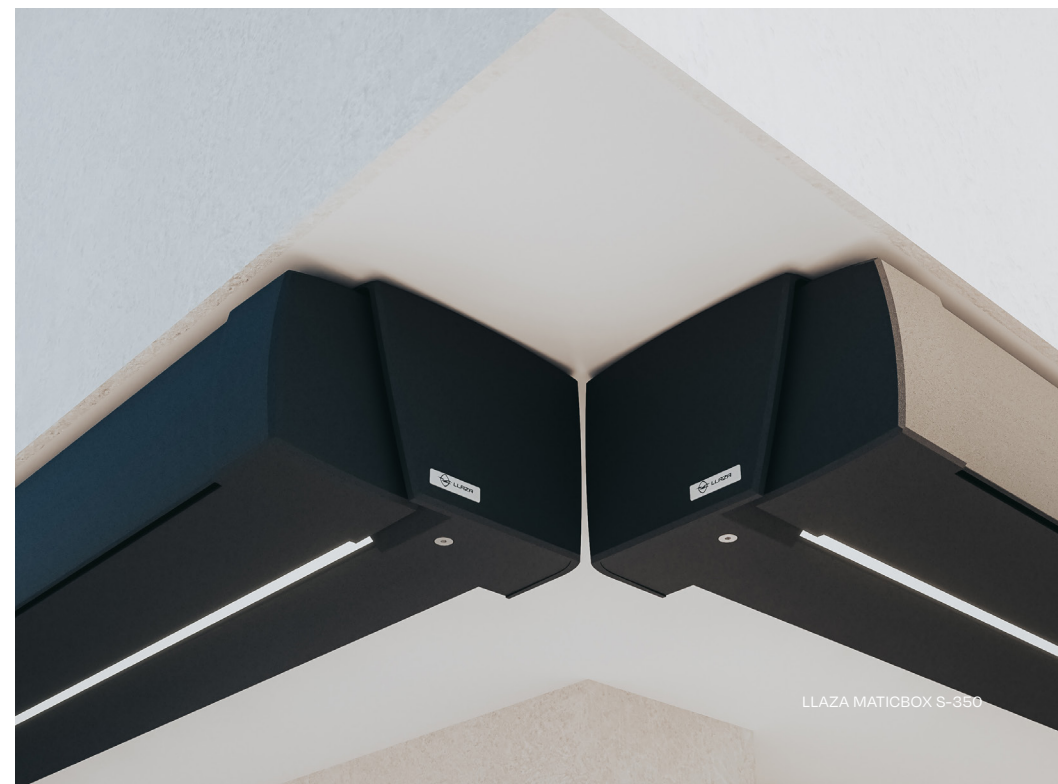

simp

Kasetna tenda LLAZA MATICBOX S-350

www.simp.si

Sistemi senčenja

KASETNA TENDA ZA SODOBNO ARHITEKTURO

Sodobna arhitektura s svojimi ostrimi, ravnimi linijami predstavlja izziv, ko gre za prileganje zunanjih elementov vašemu domu. Kasetni sistem Maticbox S-350 je posebej zasnovan z vidika potreb strokovnjakov za sodobno arhitekturo in ljudi, ki jim je všeč minimalizem.

Prednosti in lastnosti kasetne tende MATICBOX S-350

m

SIMP - Sistemi senčenja

Tehnično napredna kasetna tenda

Kasetna tenda ali markiza zagotavlja visoko kakovost in soliden videz zahvaljujoč enotnemu in popolnoma kovinskemu zaključku. Poleg tega MATICBOX S-350 vključuje izjemne tehnološke napredke, zaradi katerih je izdelek visoko zmogljiv in sodoben.

Sodoben dizajn in popolnost iz vseh zornih kotov

Ravne linije sistema MATICBOX S-350 in zmanjšanja višina kasete ji daje izjemno prefinjen videz, ki se zlije z arhitekturo in je komaj opazna, ko je spravljena. Odlična je za montaže med zidovi ter na manjših in večjih terasah.

Zaradi nosilnega ohišja, ki je popolnoma ravno in narejeno iz aluminija, je mogoče namestiti tende eno za drugo, brez vrzeli med njimi. Vse to zaradi boljšega estetskega videza na fasadi objekta.

		
Zelo stabilen sistem regulacije razpona	Kasetni sistem ščiti blago pred zunanjimi vplivi	Popolno prilagajanje moderni arhitekturi
		
Ogrodje iz aluminija, komponente iz nerjavečega jekla	Dodatna namestitvev senzorja za dež, veter in sonce	LED osvetlitev na profilu ohišja in na rokah (ONYX LUX-400)