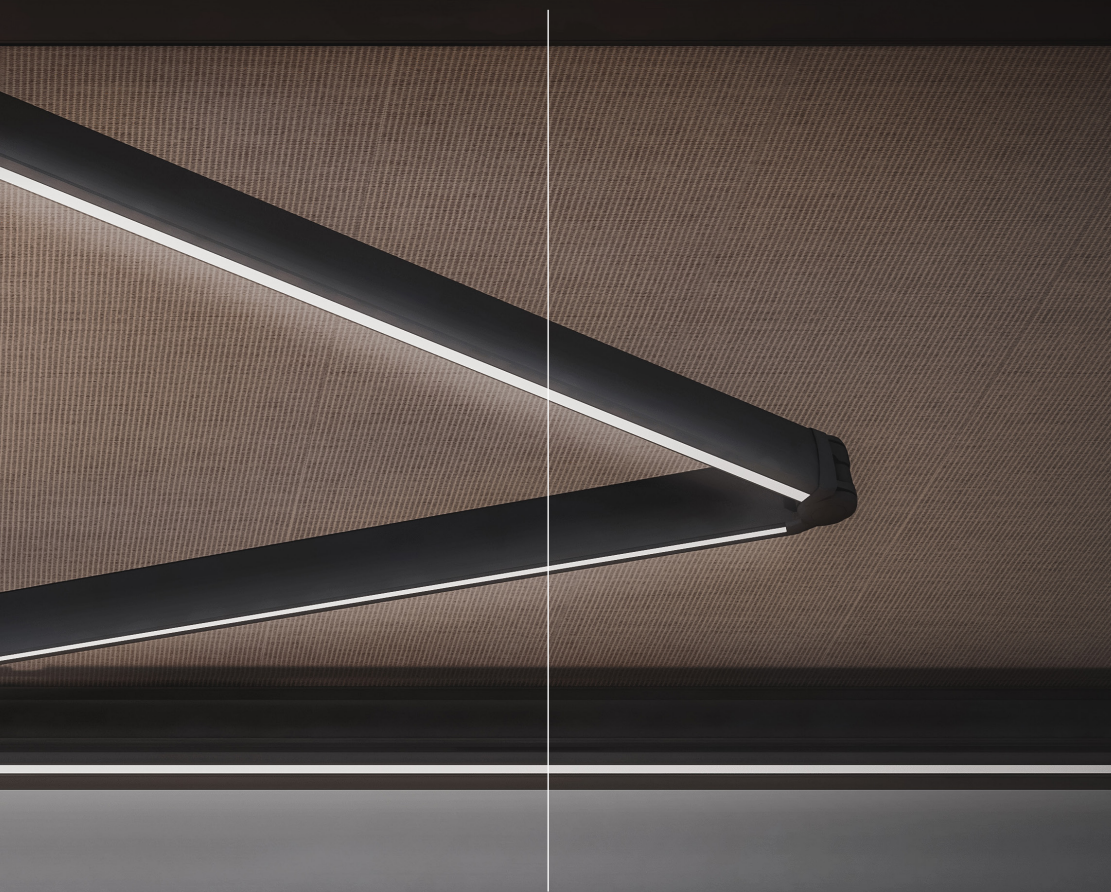

Doživite svetlobo

s svetili LED

LED osvetlitev za prijetne večere na terasi

Z možnostjo vgradnje osvetlitve LED v kasetni profil, lahko teraso osvetlite in uporabljate tudi ponoči. Če se odločite dodati sistem ONYX z roko LUX-400, bo izkušnja osvetlitve popolna. Tako boste ustvarili intimen in prijeten prostor tudi z uravnavanjem jakosti svetlobe.