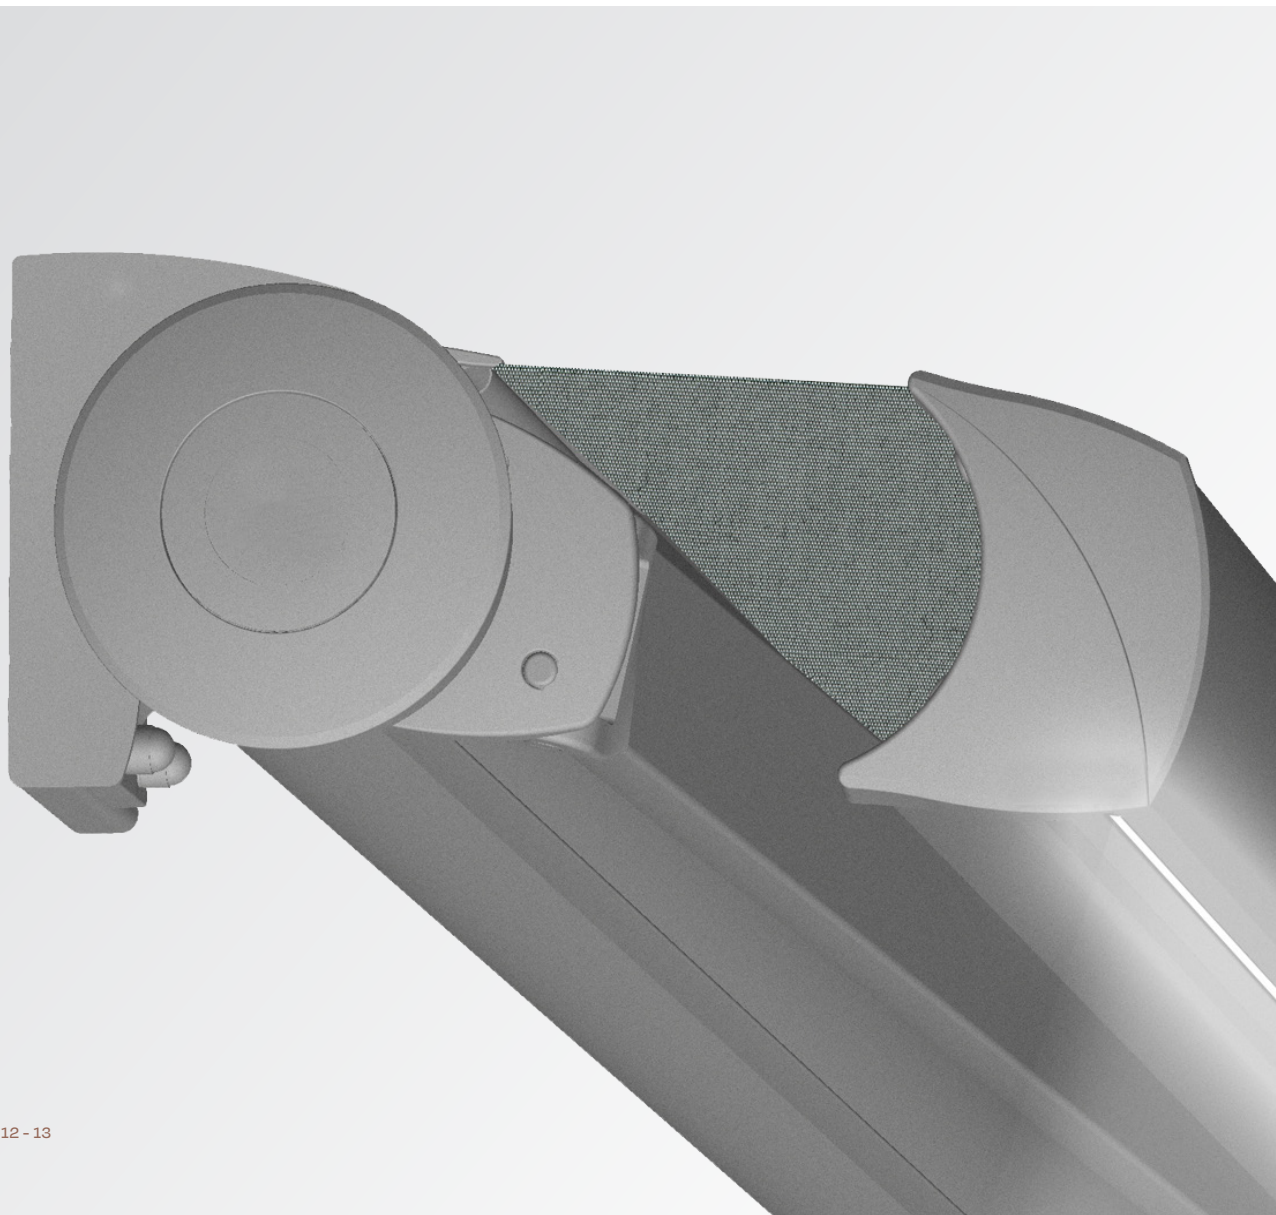

simp

Kasetna tenda LLAZA SPLENBOX-300

www.simp.si

Sistemi senčenja

IZKUSITE POPOLNO SENCO

Kasetna tenda SPLENBOX-300 ponuja neprimerljivo zaščito skupaj z vrsto funkcij, ki vam bojo izboljšale bivanje na svoji terasi ali balkonu. Tenda izstopa po natančnem prilagajanju naklona, izboljšano zaščito tkanine pri odprti kaseti in standardiziranimi materiali za enoten in kakovosten estetski videz. Kompaktna struktura zagotavlja odlično odpornost na okoljske razmere, podaljšuje življenjsko dobo njegovih komponent in zmanjšuje vzdrževanje v primerjavi z običajnimi tendami.

60°

Optimalna napetost

in estetski videz

Patentiran sistem SPLENDOR za optimalno napetost in estetski videz

Roke SPLENDOR imajo profile z notranjim sistemom napenjanja, ki uporabljajo patentiran sistem za prenos vzdolžnega razpona, tako bo platno vedno optimalno napeto. Patentiran sistem dvojnih krogličnih ležajev zagotavlja vrhunske tehnične rezultate v primerjavi z običajnimi sistemi. Zaradi vstavljenega stranskega nosilca v nosilec roke se spoji rok popolnoma prilegajo ohišju profila, kar zagotavlja brezhibno zapiranje. Skrbno izračunani kotni izračuni preprečujejo drgnjenje ročic ob tkanino med raztezanjem, medtem ko notranje jedro vzmetenja skriva vse napenjalne elemente, kar ima za posledico boljši estetski videz.

Montaža na strop

A = 215 mm

B = 171 mm

Montaža na zid

A = 217 mm

B = 154 mm

Funkcionalnosti

Delovanje sistema